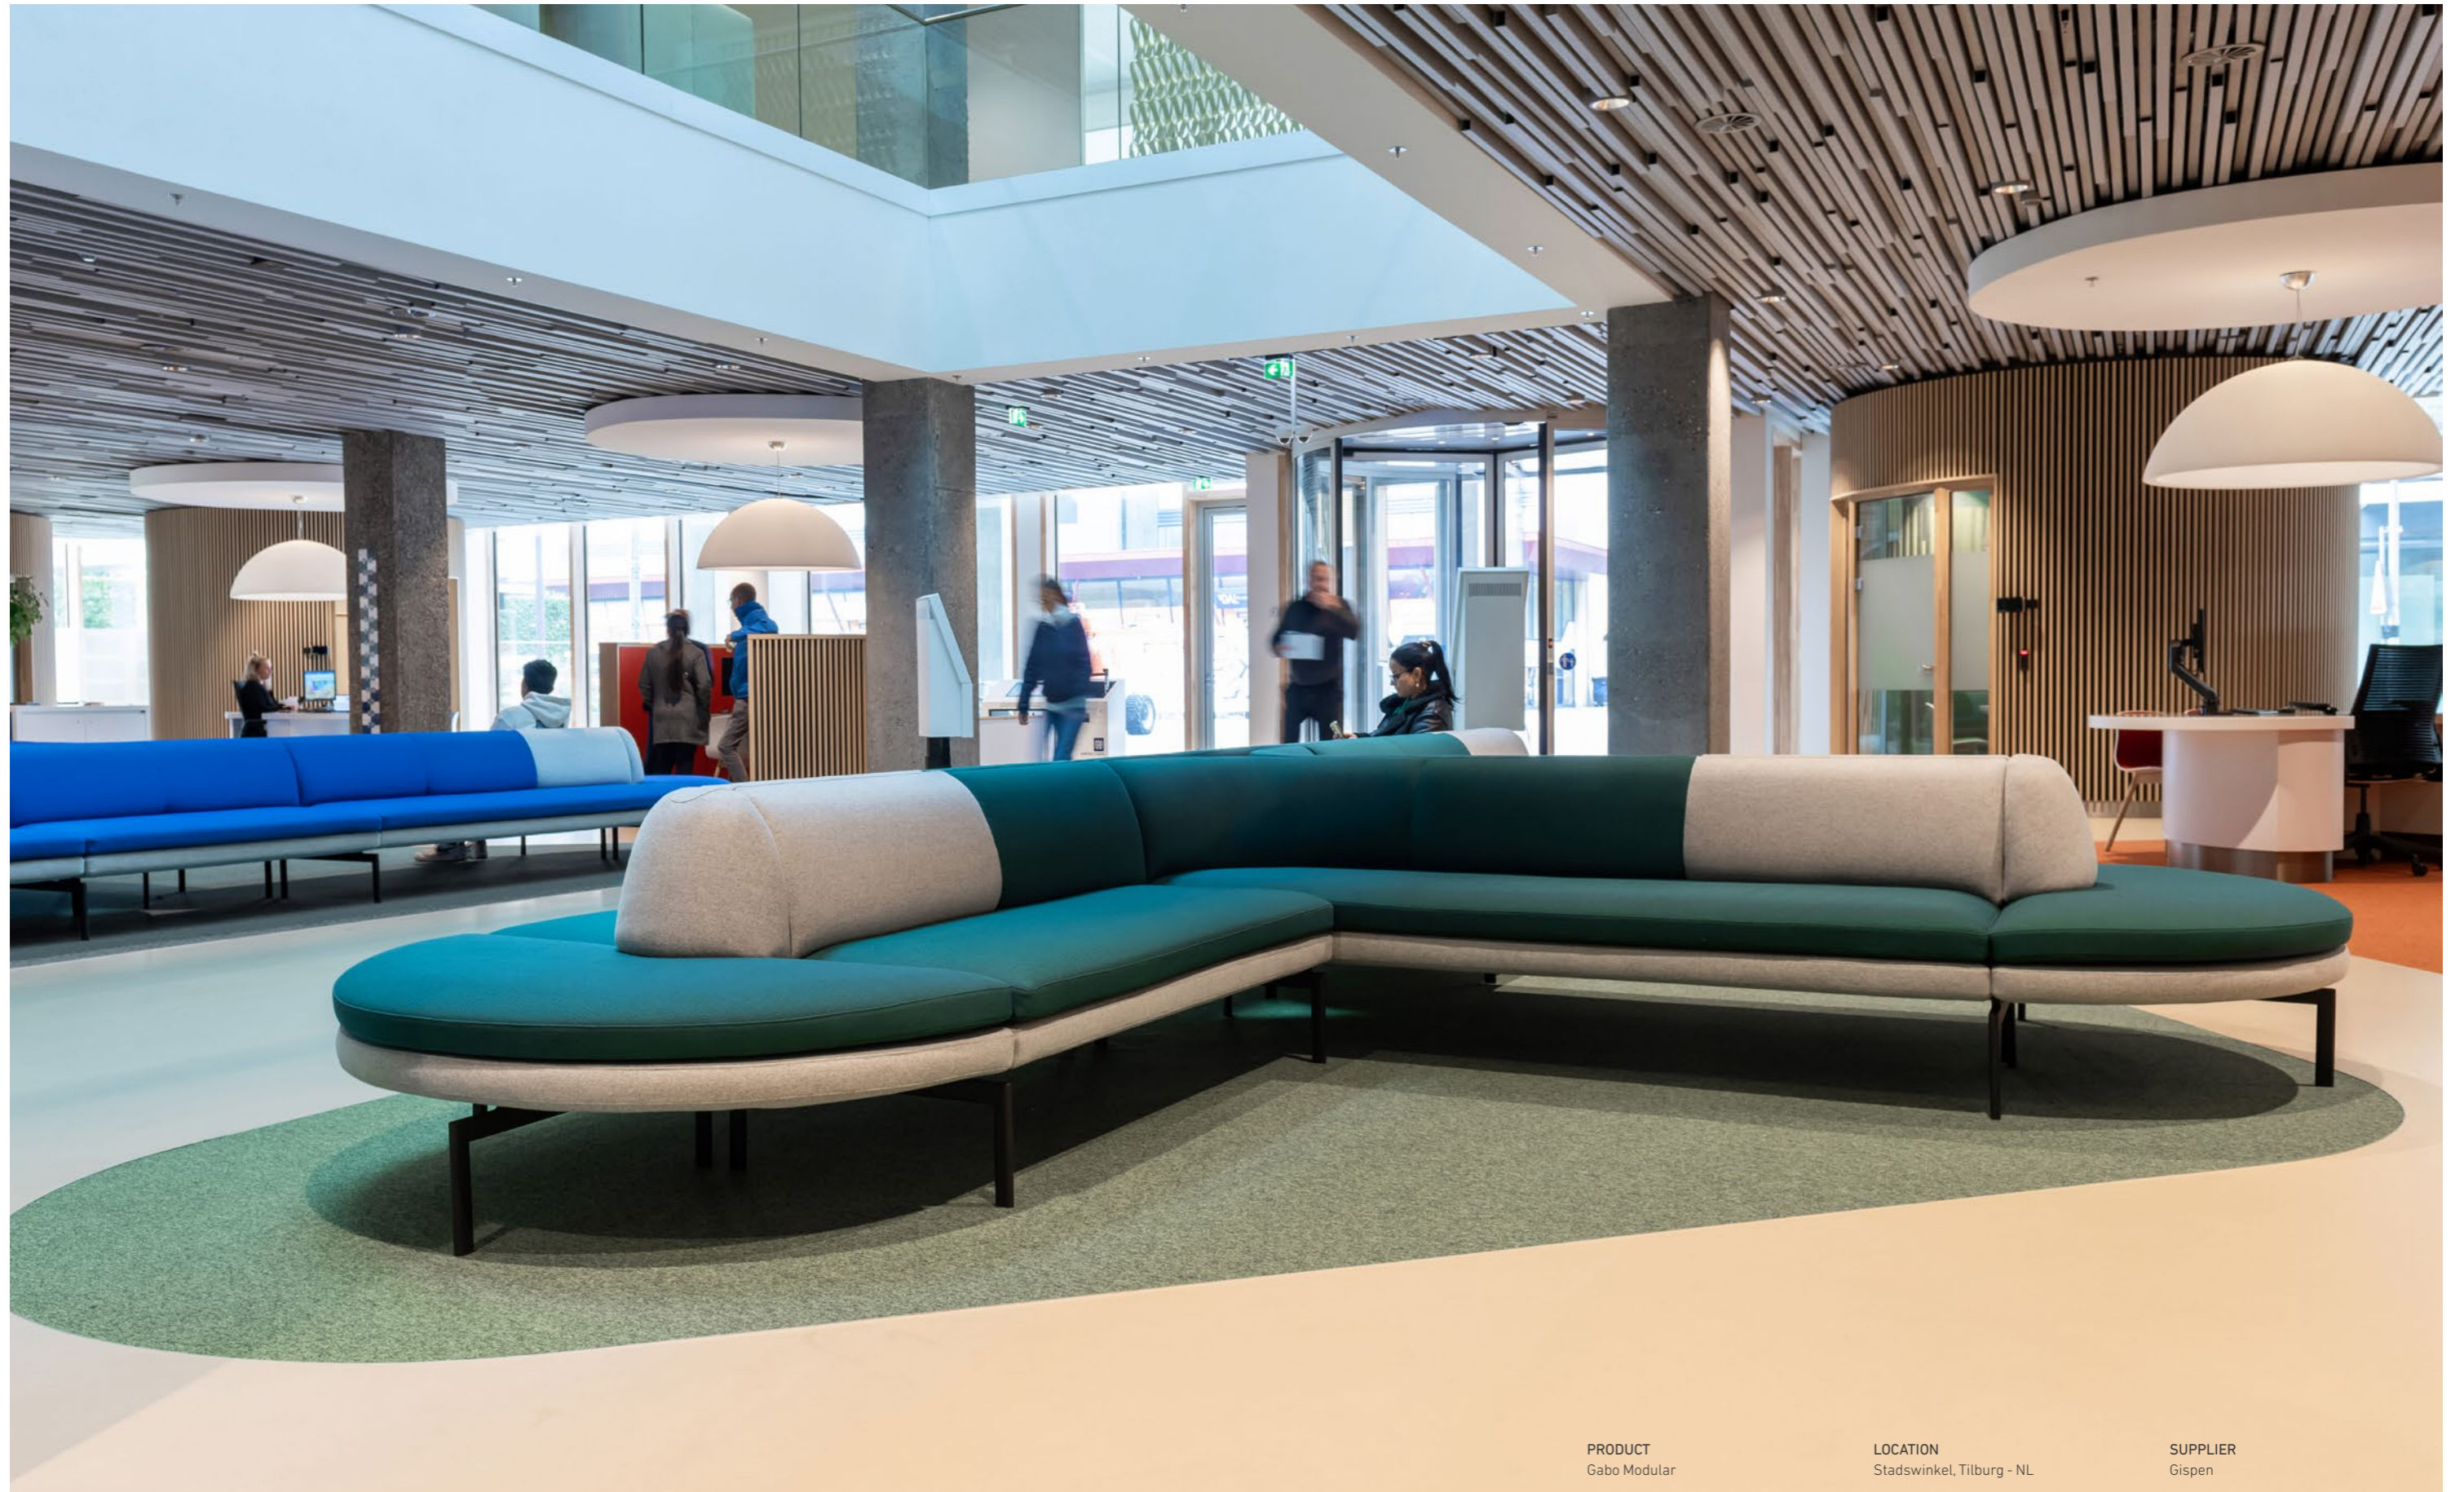

DESIGN LINKED TO FUNCTIONALITY

DESIGN LINKED TO FUNCTIONALITY

PRODUCT
Gabo Modular

LOCATION
Stadswinkel, Tilburg - NL

SUPPLIER
Gispem